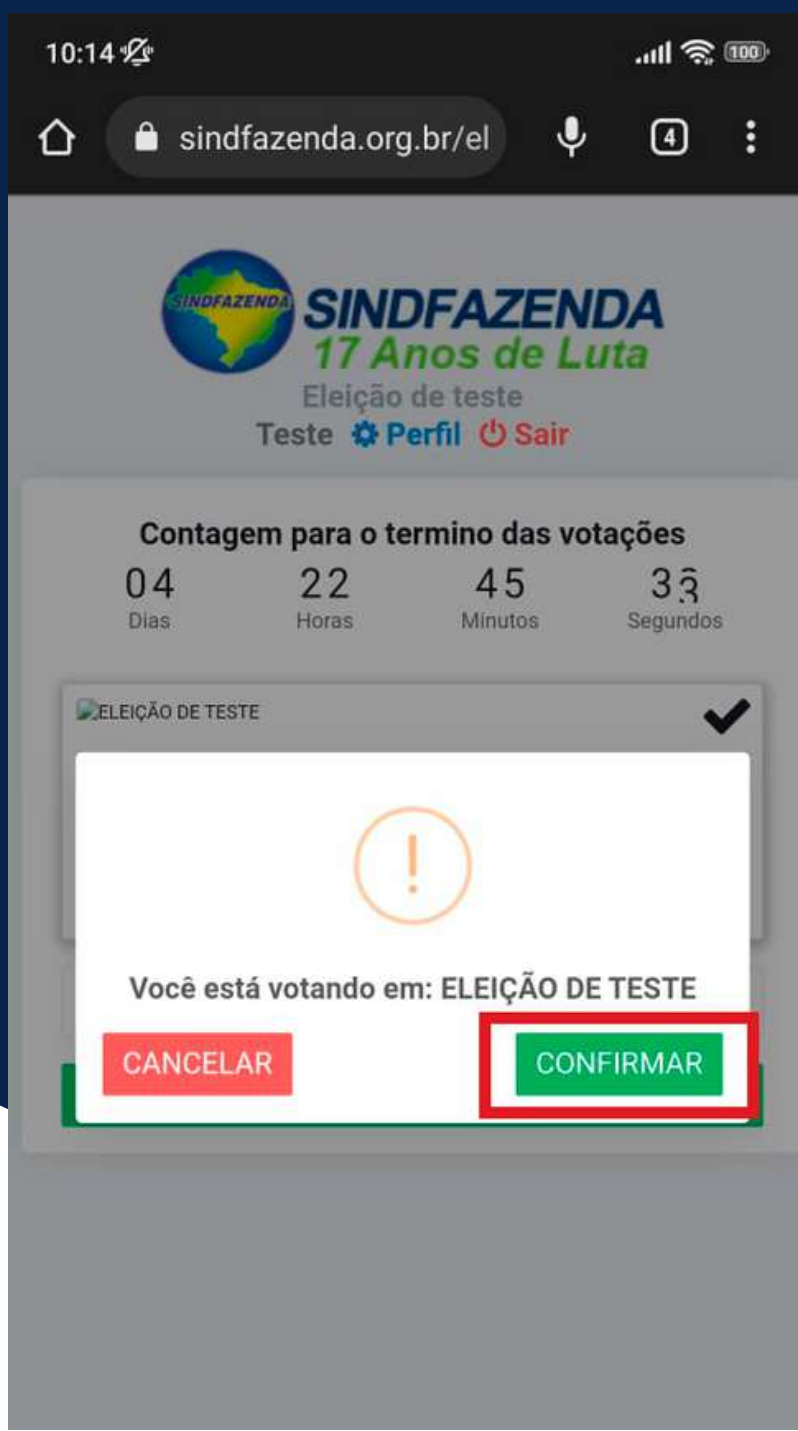

[Entrar](#)

[Esqueceu sua senha?](#)

Eleições 2023

TUTORIAL DE VOTAÇÃO ELEIÇÕES SINDFAZENDA - 2023

**APÓS SALVAR SUA SENHA OU REALIZAR SEU ACESSO VIA CPF E SENHA
VOCÊ SERÁ DIRECIONADO PARA VOTAÇÃO,
SELECIONE SUA ESCOLHA E CLIQUE EM "VOTAR"**

10:14

sindfazenda.org.br/el

SINDFAZENDA
17 Anos de Luta
Eleição de teste
Teste Perfil Sair

Contagem para o termino das votações

04	22	45	40
Dias	Horas	Minutos	Segundos

ELEIÇÃO DE TESTE ✓

ELEIÇÃO DE TESTE
Presidente: Presidente 01

Selecionado

Voto em branco

VOTAR

Eleições
2023

TUTORIAL DE VOTAÇÃO
ELEIÇÕES SINDFAZENDA - 2023

SERÁ ABERTA UMA JANELA DE CONFIRMAÇÃO DO SEU VOTO,
CLIQUE EM "CONFIRMAR"

Eleições
2023

TUTORIAL DE VOTAÇÃO
ELEIÇÕES SINDFAZENDA - 2023

**VOCÊ SERÁ DIRECIONADO PARA PÁGINA COM SEU COMPROVANTE DE VOTAÇÃO,
PARA SALVAR BASTA ESCOLHER IMAGEM OU PDF.**

Eleições

2023

TUTORIAL DE VOTAÇÃO
ELEIÇÕES SINDFAZENDA - 2023

FIM